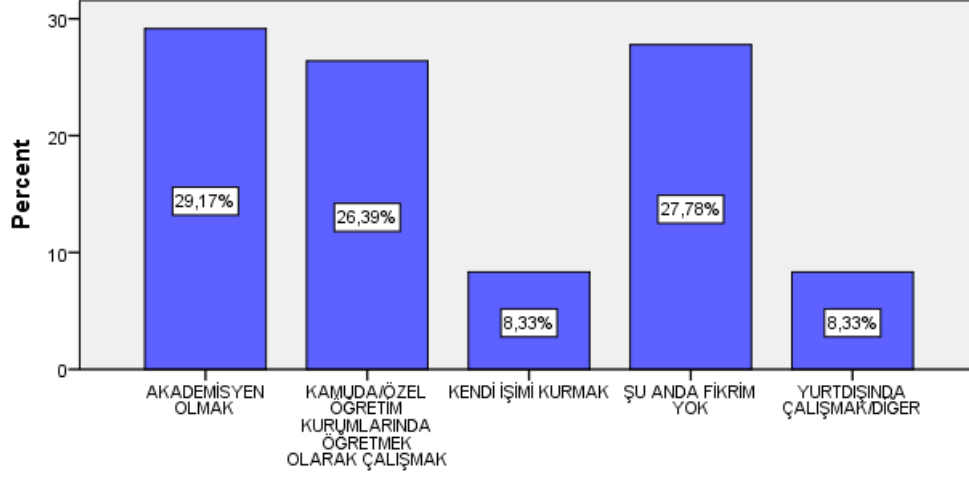

6.Bölümden mezun olduktan sonra nasıl bir kariyer hedefliyorsunuz?

6.Bölümden mezun olduktan sonra nasıl bir kariyer hedefliyorsunuz?