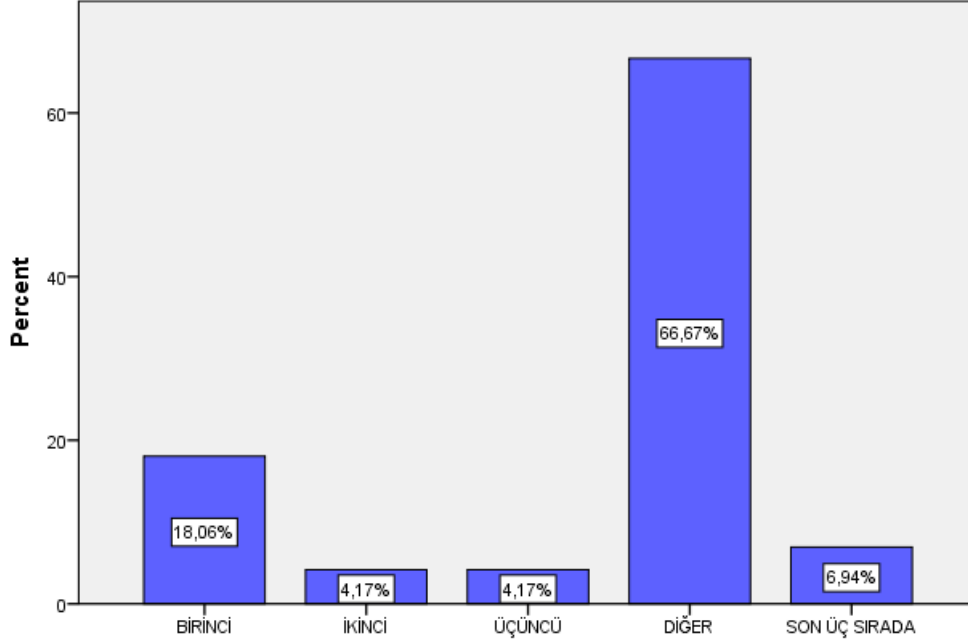

2020-2021 EĞİTİM ÖĞRETİM YILI YENİ ÖĞRENCİ ANKETİ DEĞERLENDİRME SONUÇLARI

1. Mezun olduğunuz lise türü aşağıdakilerden hangisidir?

2. OMÜ Fen Edebiyat Fakültesi Matematik Bölümü tercih listenizde kaçınıcı sıradaydı?