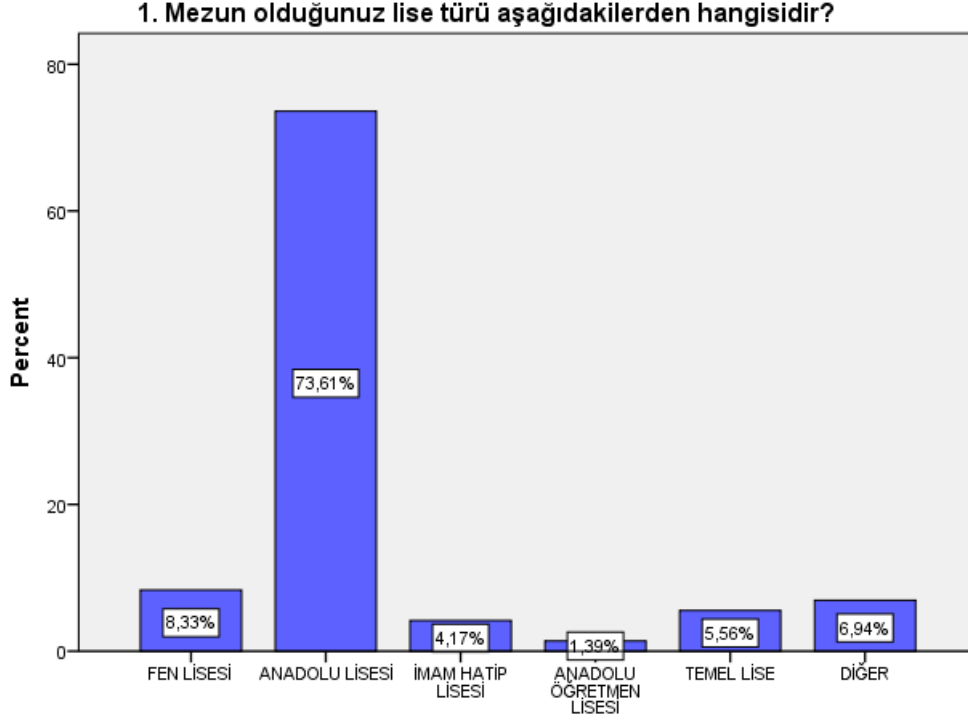

2020-2021 EĞİTİM ÖĞRETİM YILI YENİ ÖĞRENCİ ANKETİ DEĞERLENDİRME SONUÇLARI

1. Mezun olduğunuz lise türü aşağıdakilerden hangisidir?

2. OMÜ Fen Edebiyat Fakültesi Matematik Bölümü tercih listenizde kaçınıcı sıradaydı?