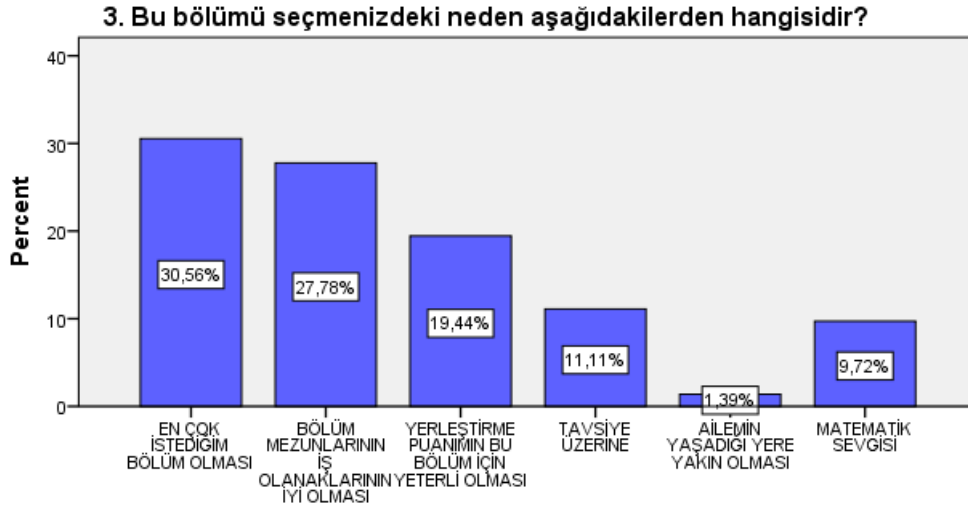

3. Bu bölümü seçmenizdeki neden aşağıdakilerden hangisidir?